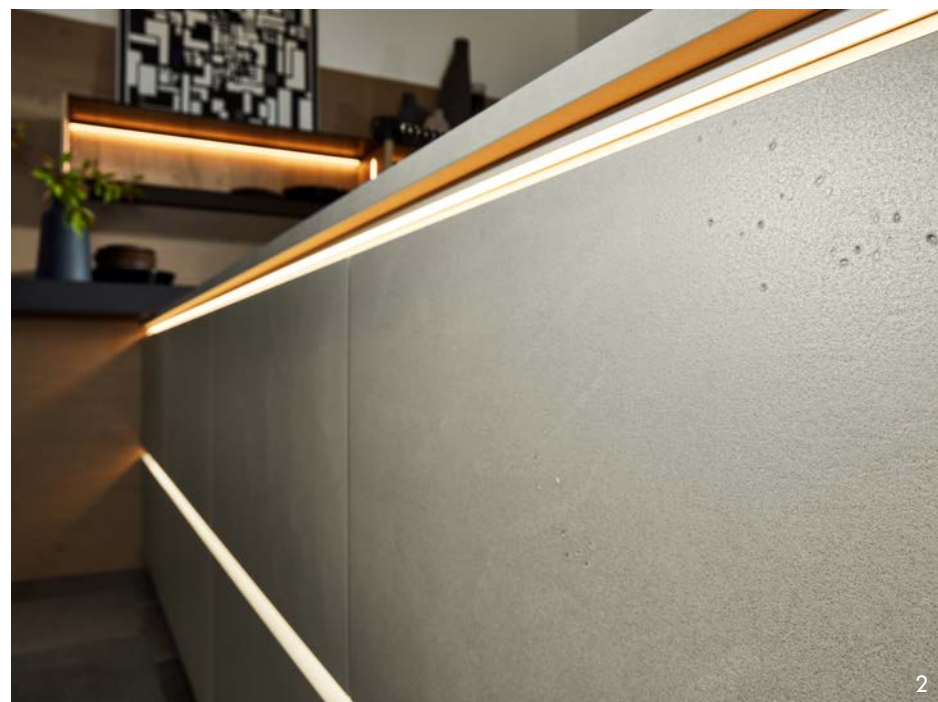

PORTLAND / TAVOLA

NATURALNIE PRZYTULNIE

Cóż za stylowe połączenie: kuchnia PORTLAND z powierzchnią z prawdziwego cementu w szarym szafirowym kolorze w połączeniu z elementami z programu TAVOLA w kolorze dębu pinot robi wyjątkowo eleganckie, szlachetne i imponujące wrażenie. Otwarty regał ze szklanymi półkami i oświetleniem wygląda ekstrawagancko i przyciąga wzrok. Wyspa kuchenna i blat są utrzymane w tym samym stylu – w wersji z prawdziwego cementu w szarym szafirowym kolorze – a wysoko zabudowane, osobne piekarniki atrakcyjnie wyglądają, a jednocześnie są praktyczne.