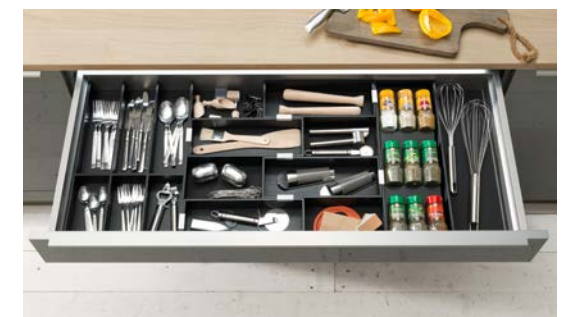

Prawdziwe drewno: dąb