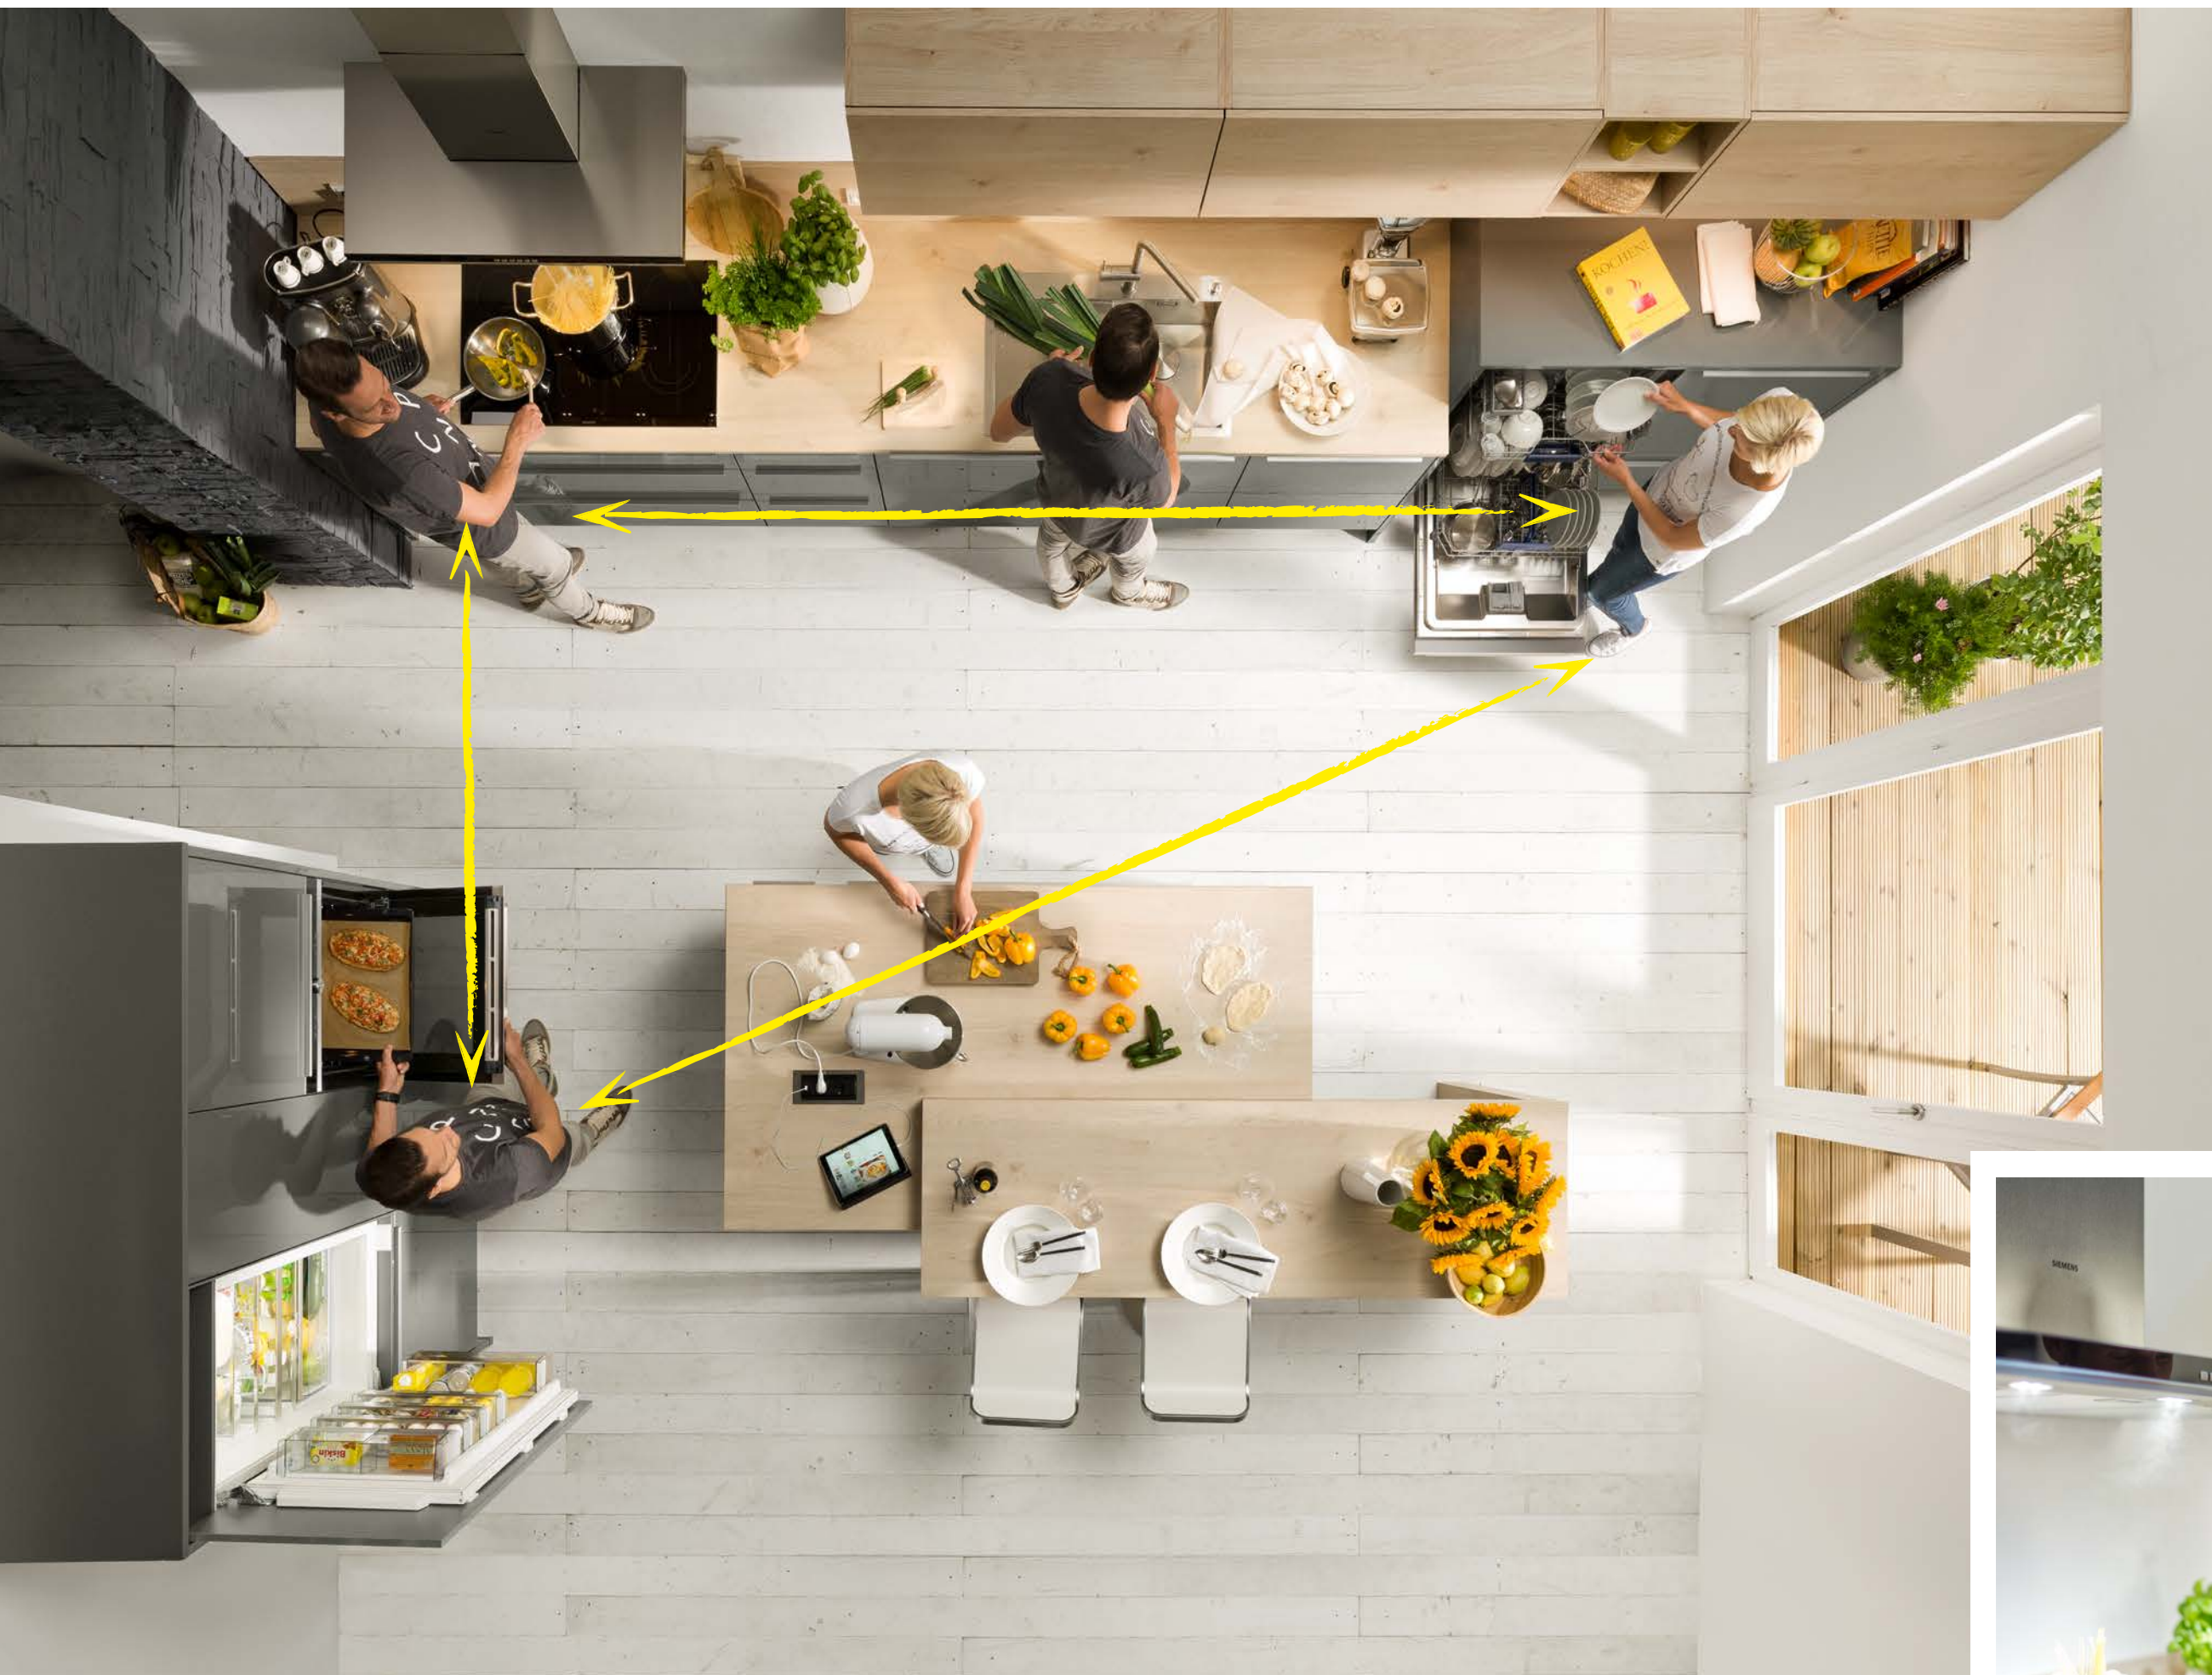

Tworzywo sztuczne

Prawdziwe drewno: dąb

Prawdziwe drewno: czarny jesion

ALLES IN ORDNUNG
in der Küche.

Najszybsza droga do idealnego porządku w kuchni.
Pobierz informację:

nolte
KÜCHEN

DLA OPTYMALNEGO PRZEBIEGU PRACY

- 1 Ergonomiczny i praktyczny: piekarnik na wysokości wzroku.
- 2 Wygodna dla pleców: wysoko zabudowana zmywarka do naczyń.

2

CZYSTOŚĆ W MGNIENIU OKA

„Oboje bardzo chętnie gotujemy, co oczywiście zawsze wiąże się z produkcją odpadów i brudnymi naczyniami. Dlatego od samego początku ważne jest dla nas, aby po posiłku szybko przywrócić czystość w kuchni. Duża komora zlewozmywaka z odpowiednio dużym ociekaczem jest przy tym bardzo pomocna, ponieważ dzięki temu możemy wygodnie i szybko umyć także garnki, których nie wstawiamy do zmywarki. W temacie segregacji odpadów zdecydowaliśmy się na klasyczne rozwiązanie pod zlewem, które jest przejrzyste i oszczędza nam konieczności pokonywania dłuższych dystansów. A dzięki wiszącemu koszykowi na odpady nie musimy bez przerwy czyścić szuflady z wysokim frontem, ponieważ nic nie ma szansy wpaść do niej przez przypadek”.