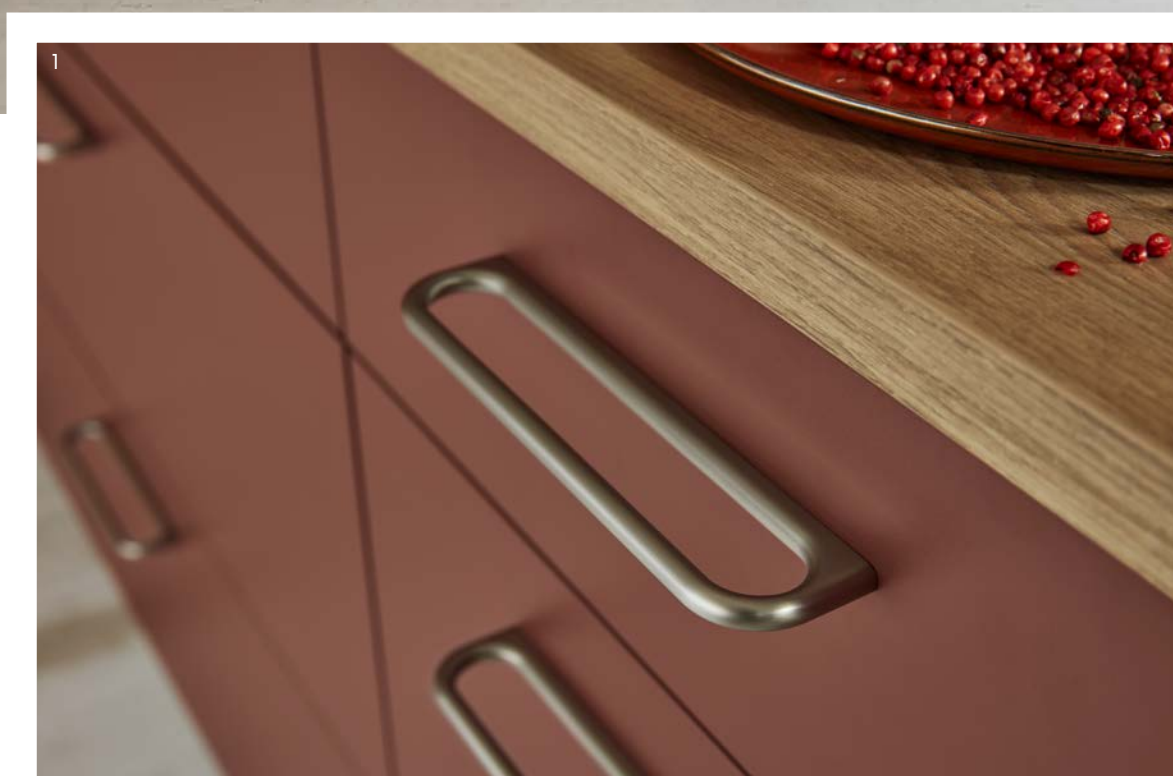

- 1 Miętko zaokrąglone uchwyty w kolorze stali szlachetnej podkreślają ciepły charakter.
- 2 Design w każdym szczególe: armatura i zlewozmywak są całe czarne.

KOMPLET UCHWYTÓW 836
Wygląd stali szlachetnej