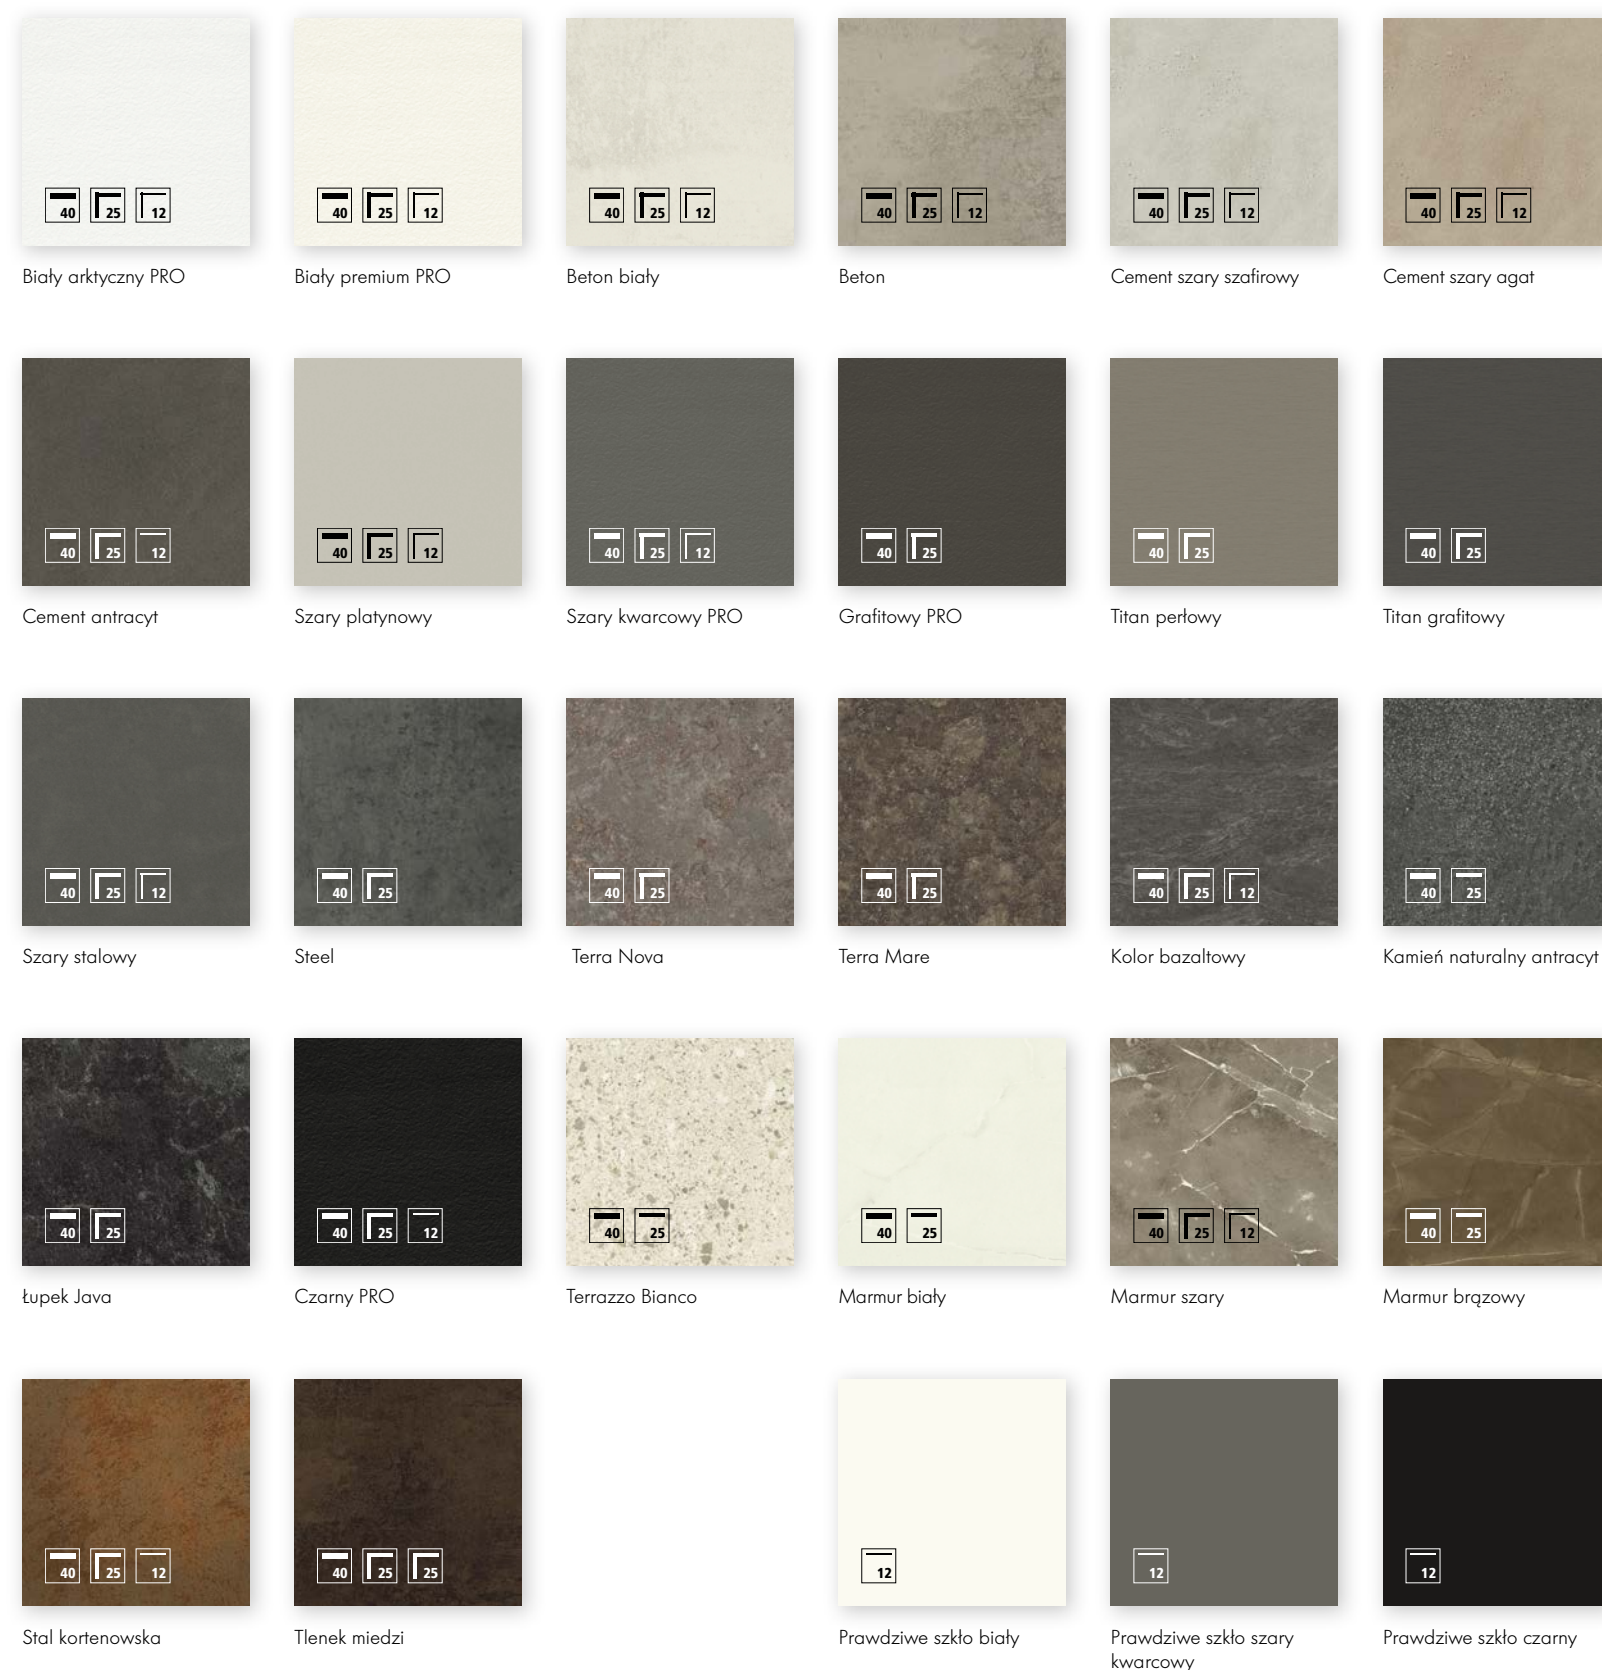

NATURALNY UROK LUB CHŁODNA ELEGANCJA – BLATY O WYGLĄDZIE KAMIENIA, GŁADKIE LUB O WYGLĄDZIE DREWNA

Gdy jakość jest odpowiednia, kluczowe znaczenie ma wzornictwo. W przypadku naszych blatów oznacza to, że masz wolność wyboru. Jasne kolory uniwersalne sprawiają, że kuchnia jest elegancka, a realistyczny wygląd kamienia nadaje całemu pomieszczeniu konkretną strukturę. Dla tych, którzy preferują ciepłą i domową atmosferę w kuchni od zawsze idealne są blaty drewniane. Do wyboru jest wiele różnych dekorów, które można dopasować do własnych upodobań – oczywiście zawsze w wysokiej jakości i z zachowaniem najwyższych standardów wzornictwa.