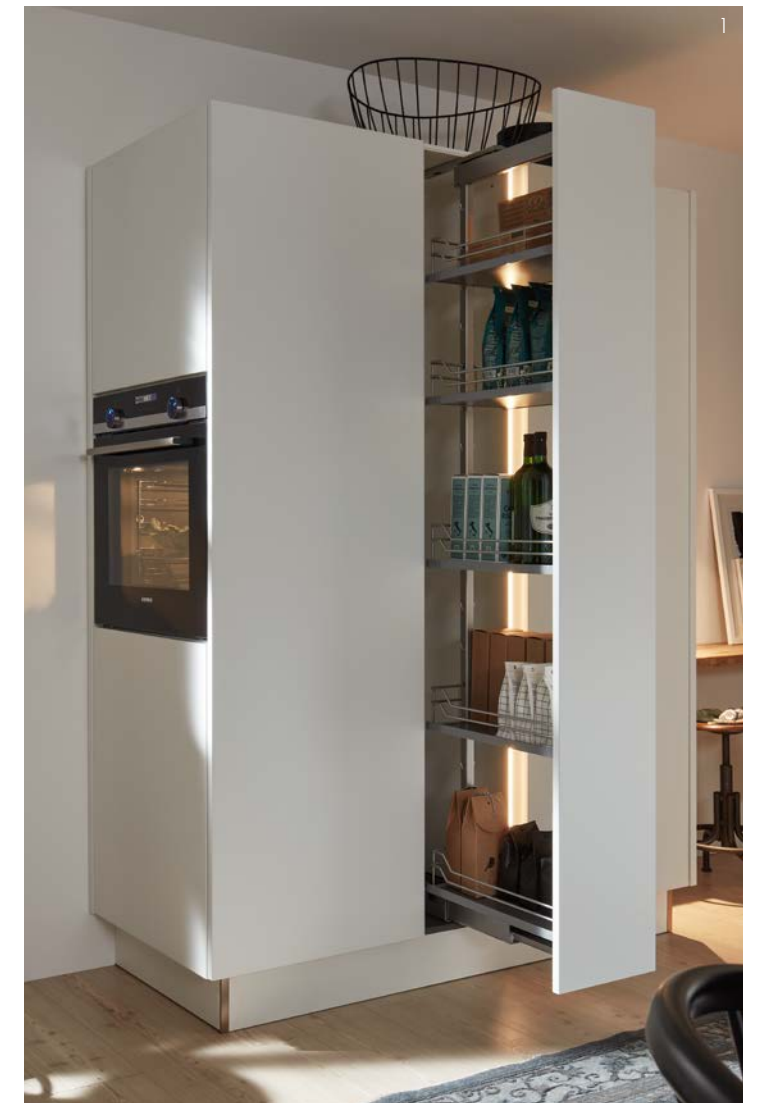

1. 1 Piekarnik do zabudowy z boku nie jest widoczny z salonu. Praktyczna szafka aptekarska z dużą ilością miejsca do przechowywania jest doskonale zintegrowana wizualnie.
2. 2 Moduł wentylatora zamiast okapu kuchennego – sprytnie rozwiązanie, które sprawia, że urządzenia elektryczne pozostają całkowicie ukryte w tej kuchni.