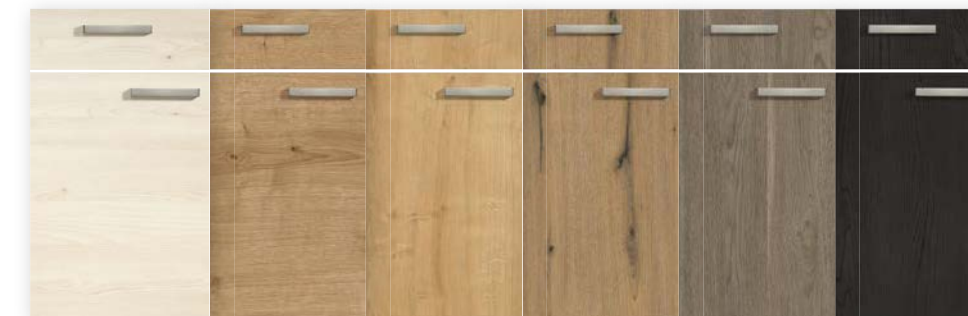

MANHATTAN

Brzoza Kiruna   Dąb korkowy   Dąb Chalet   Dąb wulkaniczny   Dąb grafitowy srebrny   Dąb Nero