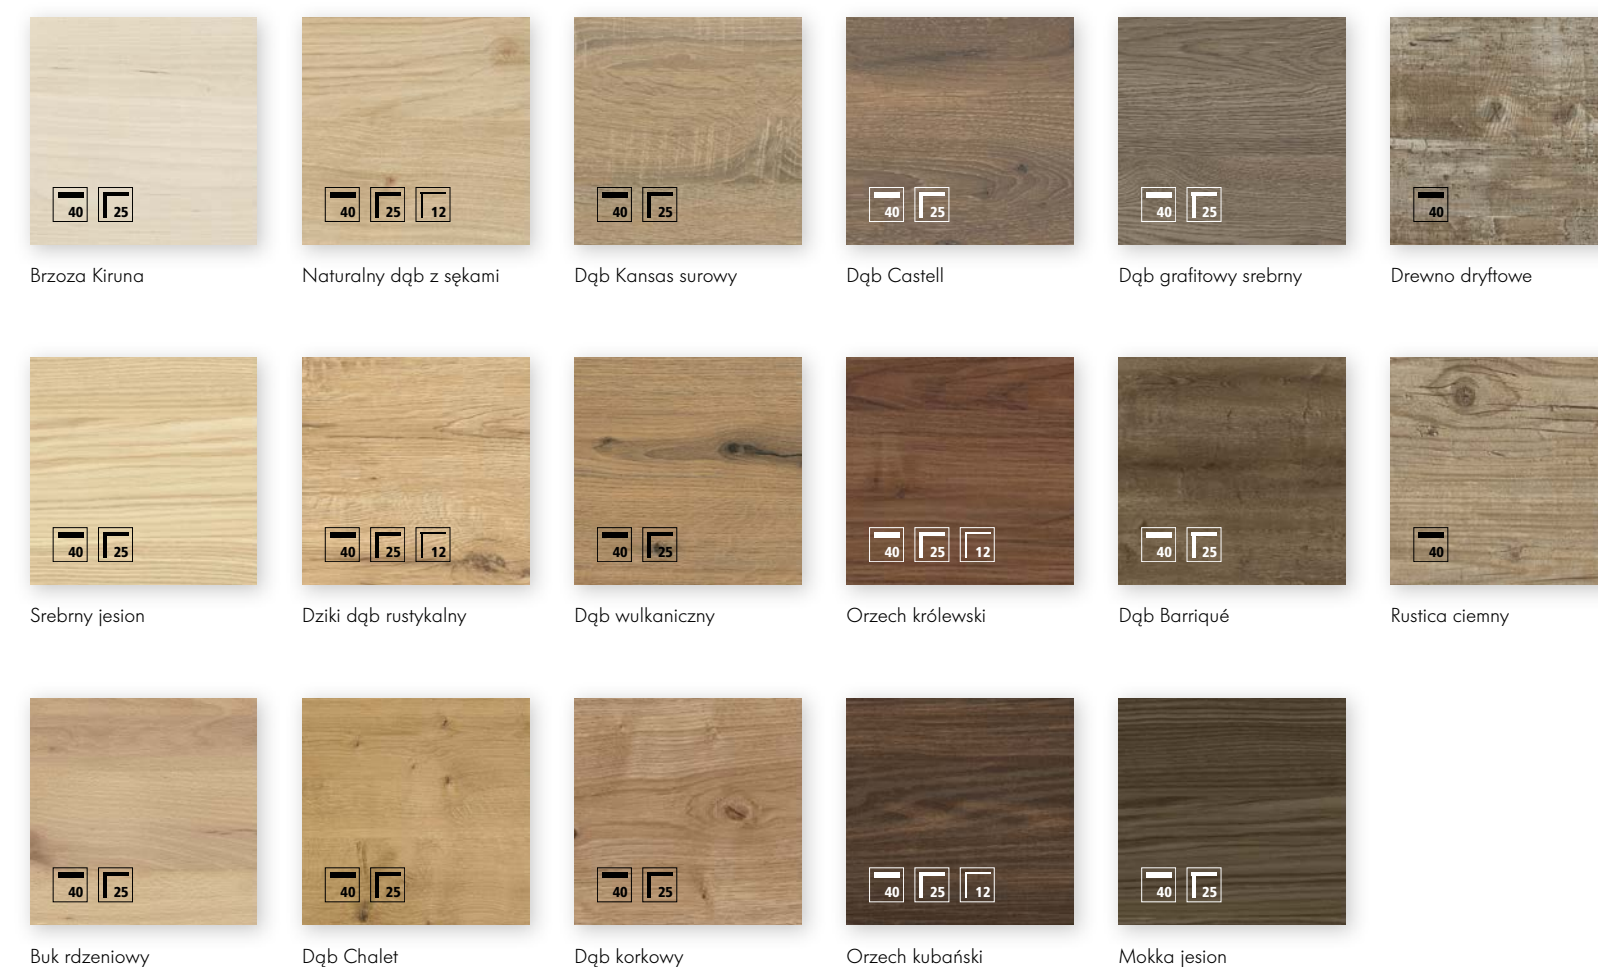

NATURALNY UROK LUB CHŁODNA ELEGANCJA – BLATY O WYGLĄDZIE KAMIENIA, GŁADKIE LUB O WYGLĄDZIE DREWNA

Gdy jakość jest odpowiednia, kluczowe znaczenie ma wzornictwo. W przypadku naszych blatów oznacza to, że masz wolność wyboru. Jasne kolory uniwersalne sprawiają, że kuchnia jest elegancka, a realistyczny wygląd kamienia nadaje całemu pomieszczeniu konkretną strukturę. Dla tych, którzy preferują ciepłą i domową atmosferę w kuchni od zawsze idealne są blaty drewniane. Do wyboru jest wiele różnych dekorów, które można dopasować do własnych upodobań – oczywiście zawsze w wysokiej jakości i z zachowaniem najwyższych standardów wzornictwa.